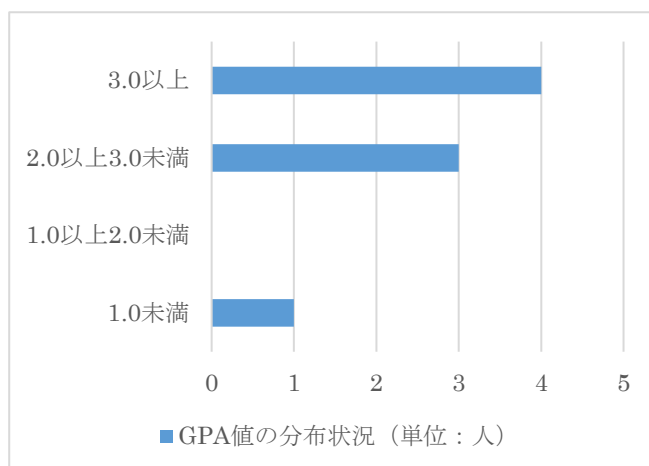

京都西山短期大学

客観的な指標に基づく成績の分布状況を示す資料

※母数は2020年5月1日現在在籍者

●仏教学科仏教学専攻

令和元年度1年次

GPA 値	人数
3.0 以上	4
2.0 以上 3.0 未満	3
1.0 以上 2.0 未満	0
1.0 未満	1
計※	8

下位4分の1以下

GPA 値 2.36 以下 (2名)