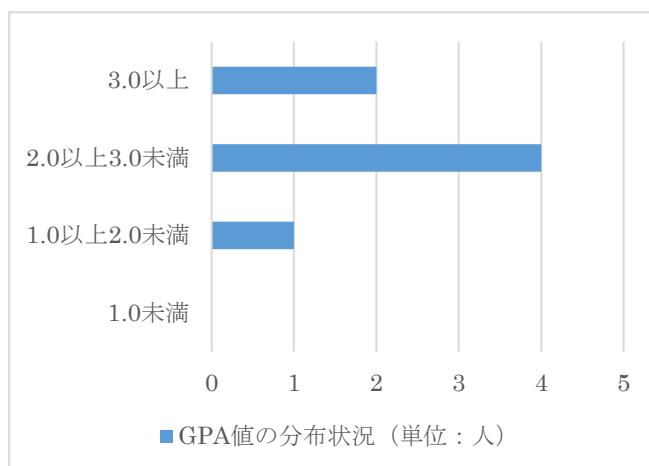

京都西山短期大学

客観的な指標に基づく成績の分布状況を示す資料

※母数は2021年5月1日現在在籍者

●仏教学科仏教学専攻

令和2年度1年次

GPA 値	人数
3.0 以上	2
2.0 以上 3.0 未満	4
1.0 以上 2.0 未満	1
1.0 未満	0
計※	7

下位4分の1以下

GPA 値 2.03 以下 (2名)