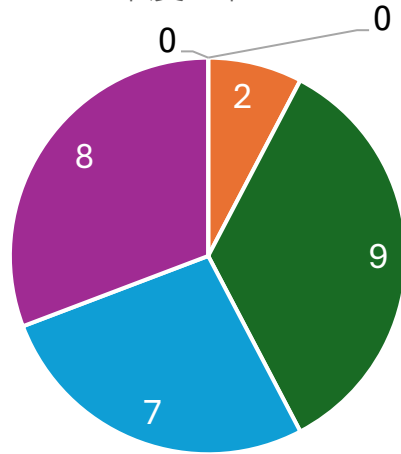

2022年度 1年生 GPA

■ 1.0-1.5 ■ 1.5-2.0 ■ 2.0-2.5 ■ 2.5-3.0 ■ 3.0-3.5 ■ 3.5-4.0

件数 26

2022年度 2年生 GPA

■ 1.0-1.5 ■ 1.5-2.0 ■ 2.0-2.5 ■ 2.5-3.0 ■ 3.0-3.5 ■ 3.5-4.0

件数 61