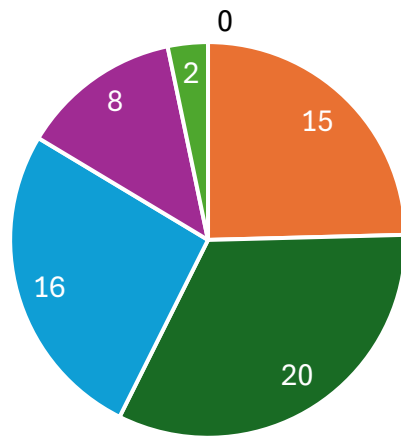

2022年度 1年生 GPA

■ 1.0-1.5 ■ 1.5-2.0 ■ 2.0-2.5 ■ 2.5-3.0 ■ 3.0-3.5 ■ 3.5-4.0

件数 26

2022年度 2年生 GPA

■ 1.0-1.5 ■ 1.5-2.0 ■ 2.0-2.5 ■ 2.5-3.0 ■ 3.0-3.5 ■ 3.5-4.0

件数 61