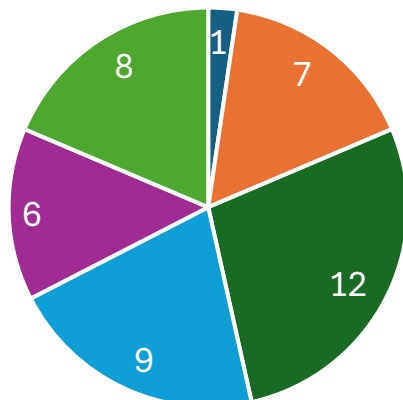

2023年度 1年生 GPA

■ 1.0-1.5 ■ 1.5-2.0 ■ 2.0-2.5 ■ 2.5-3.0 ■ 3.0-3.5 ■ 3.5-4.0

件数 43

2023年度 2年生 GPA

■ 1.0-1.5 ■ 1.5-2.0 ■ 2.0-2.5 ■ 2.5-3.0 ■ 3.0-3.5 ■ 3.5-4.0

件数 26