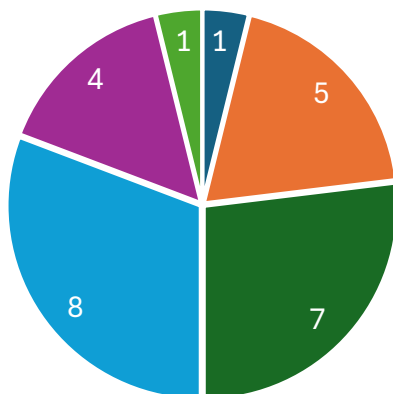

2023年度 1年生 GPA

■ 1.0-1.5 ■ 1.5-2.0 ■ 2.0-2.5 ■ 2.5-3.0 ■ 3.0-3.5 ■ 3.5-4.0

件数 43

2023年度 2年生 GPA

■ 1.0-1.5 ■ 1.5-2.0 ■ 2.0-2.5 ■ 2.5-3.0 ■ 3.0-3.5 ■ 3.5-4.0

件数 26